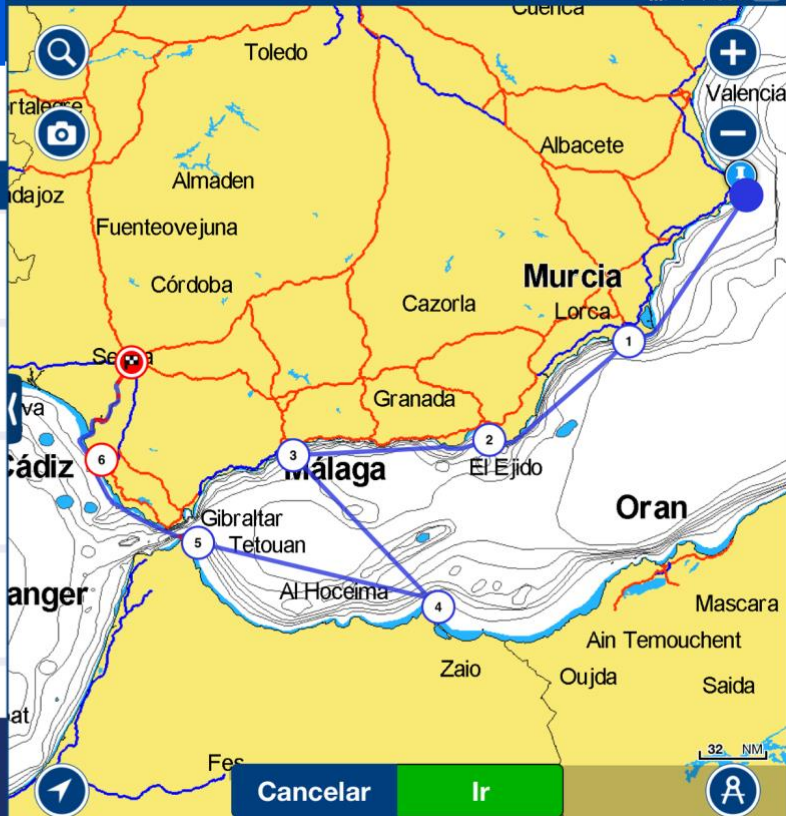

RUTA

38° 41.849' N - 0° 13.467' E

37° 22.137' N - 5° 57.464' W

642.1 NM 5D08H 321.0 L

91.5 NM
18h17m 45.7L

86.4 NM
17h16m 43.2L

95.9 NM
19h10m 48.0L

102.9 NM
20h34m 51.5L

177.8 NM
1d11h

273.8 NM
2d06h

376.7 NM
3d03h

Easy View

Parámetros barco

Calado: 2.5m Velocidad: 5.0kts Cons.: 2.5L/h

Cancelar

Ir